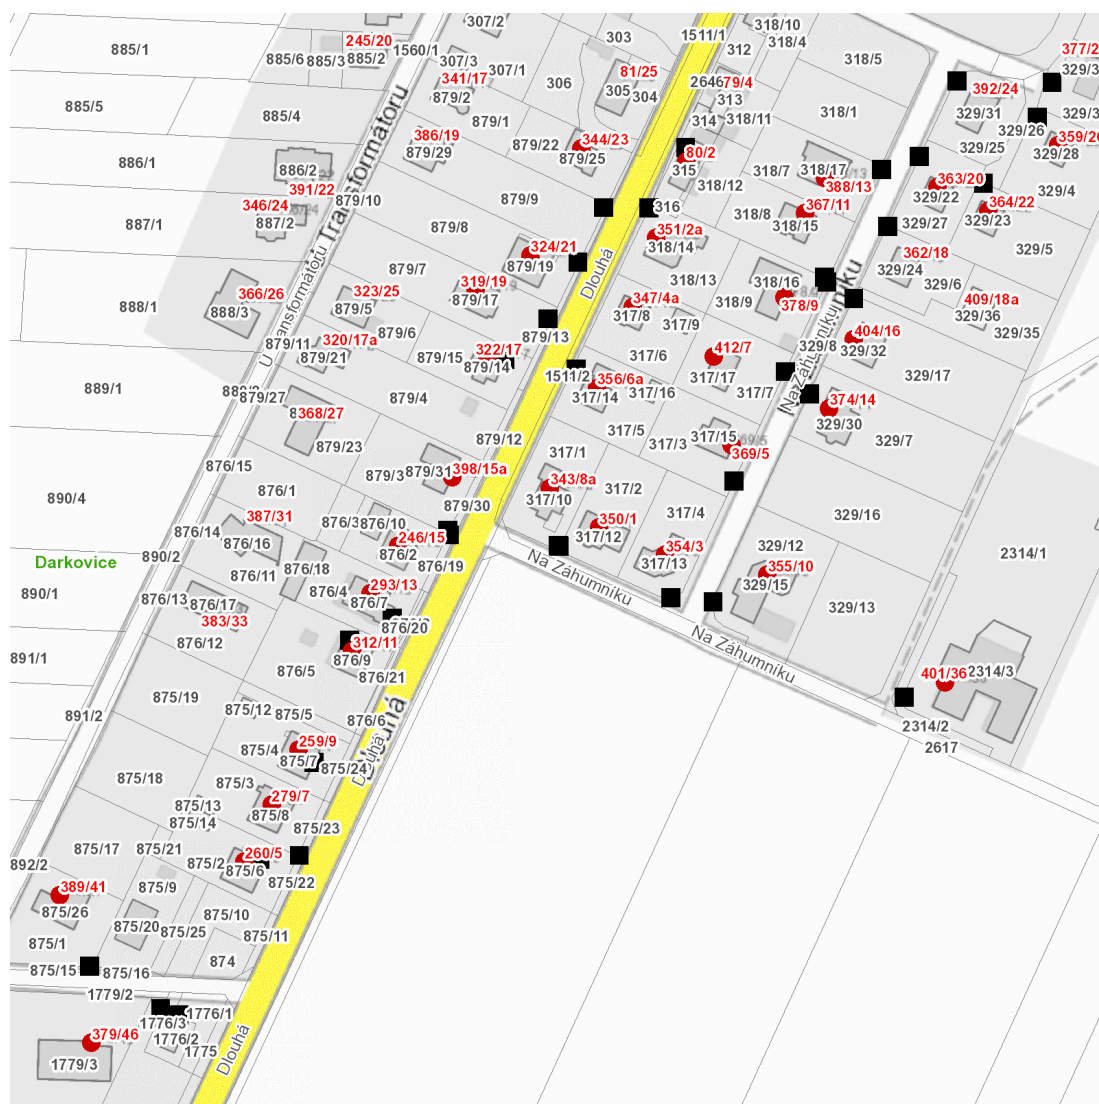

dne **15. 10. 2024** od **12:00** do **15:00** hodin

Plánovaná odstávka zahrnuje tyto lokality:**Darkovice (okres Opava)**

Dlouhá: č. o. 2, 2a, 4a, 5, 6a, 7, 8a, 9, 11, 13, 15, 15a, 17, 19, 21, 23

Na Záhumníku: č. o. 1, 3, 5, 7, 9, 10, 11, 13, 14, 16, 20, 22, 26, 28, 36

dne **15. 10. 2024** od **12:00** do **15:00** hodin

Orientační mapový podklad odstávkou dotčených lokalit

VYSVĚTLIVKY

- – adresy dotčené odstávkou elektřiny
- – místa připojení k elektrické síti dotčená odstávkou

INFORMACE ZASLÁNA

IDDS: 6sray99 (Obec Darkovice)